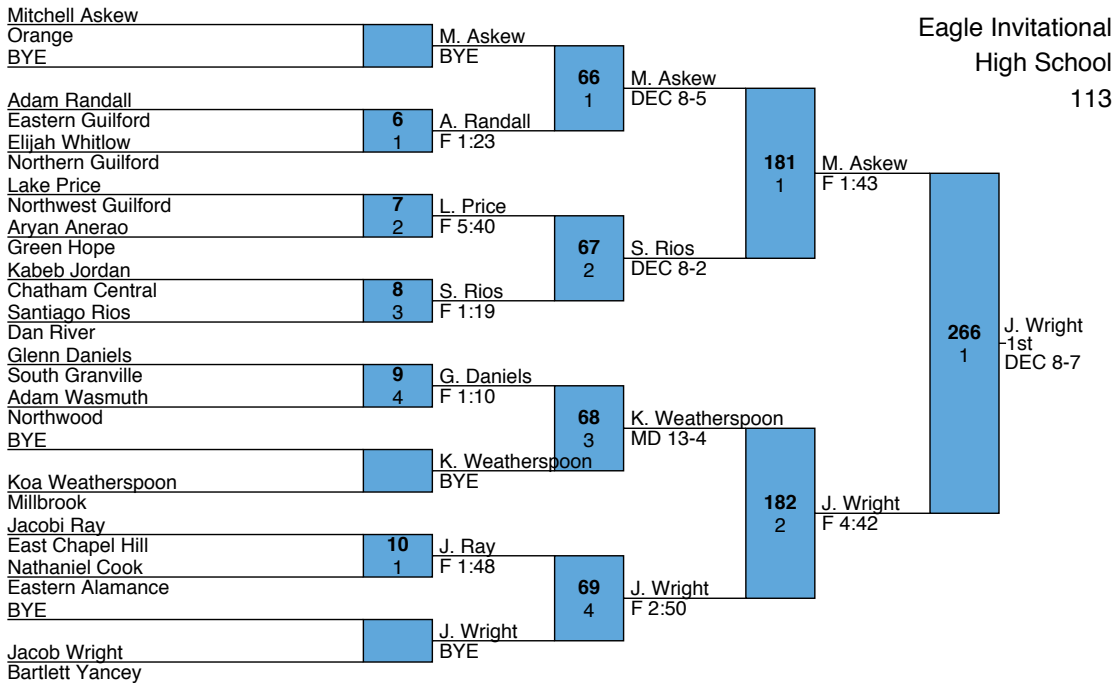

Eagle Invitational
High School
106

Eagle Invitational
High School
113

L235 G. Daniels vs K. Weatherspoon → 265-5th
 L236 K. Weatherspoon vs G. Daniels → DEC 1-0

Eagle Invitational
High School
120

Ryan Greenblatt Ncssm Nolan Hogsed Western Alamance BYE	11 1	R. Greenblatt F 1:00	71 1	R. Greenblatt F 1:14	185 1	J. Hutchins F 4:35	269 1	S. Chavis 1st MD 11-2
Vijay Lohar Green Hope John Seagraves Millbrook BYE		V. Lohar BYE	72 2	J. Hutchins MD 15-3				
Justin Hutchins Orange Jacob Proffitt Graham Cole Armstrong Chatham Central Kaden Jackson South Granville BYE	12 2	J. Hutchins MD 12-2	73 3	C. Armstrong F 1:43	186 2	S. Chavis DEC 6-4		
Akash Patel Eastern Guilford BYE		A. Patel BYE	74 4	S. Chavis F 1:40				
Kameron Scott Bartlett Yancey Collin Oakes Dan River Shane Chavis Northwest Guilford	14 4	S. Chavis F 0:28						

L11 N. Hogsed BYE	N. Hogsed BYE	136 1	K. Scott F 1:17	187 3	J. Proffitt F 2:19	237 2	R. Greenblatt DEC 3-1	267 2	R. Greenblatt 3rd DEC 7-0
L12 J. Proffitt BYE	L74 K. Scott BYE	137 2	J. Proffitt F 4:24	L185 R. Greenblatt DEC 3-1					
L13 K. Jackson BYE	K. Jackson BYE	138 3	J. Seagraves F 0:21	J. Seagraves F 2:03	238 3	C. Armstrong F 5:43			
L14 C. Oakes BYE	L72 J. Seagraves BYE	139 4	V. Lohar F 1:36	L186 C. Armstrong F 5:43					
L237 J. Proffitt DEC 3-1	J. Proffitt 5th TF 17-2	268 1							
L238 J. Seagraves F 5:43									