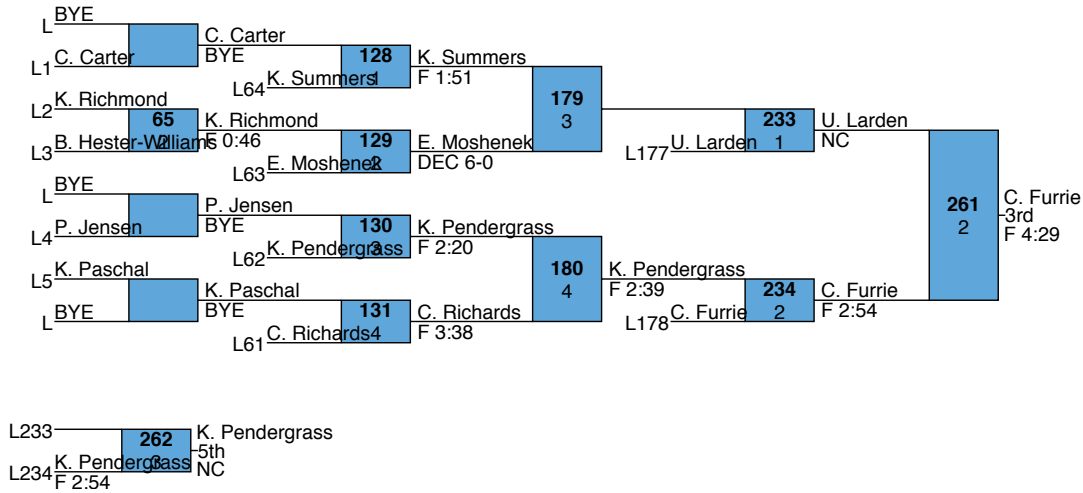

Eagle Invitational
High School
106

Eagle Invitational
High School
113

L235 G. Daniels vs K. Weatherspoon → 265-5th
 L236 K. Weatherspoon vs G. Daniels → DEC 1-0

Eagle Invitational
High School
120

Ryan Greenblatt Ncssm Nolan Hogsed Western Alamance BYE	11 1	R. Greenblatt F 1:00	71 1	R. Greenblatt F 1:14	185 1	J. Hutchins F 4:35	269 1	S. Chavis 1st MD 11-2
Vijay Lohar Green Hope John Seagraves Millbrook BYE		V. Lohar BYE	72 2	J. Hutchins MD 15-3				
Justin Hutchins Orange Jacob Proffitt Graham Cole Armstrong Chatham Central Kaden Jackson South Granville BYE	12 2	J. Hutchins MD 12-2	73 3	C. Armstrong F 1:43	186 2	S. Chavis DEC 6-4		
Akash Patel Eastern Guilford BYE		A. Patel BYE	74 4	S. Chavis F 1:40				
Kameron Scott Bartlett Yancey Collin Oakes Dan River Shane Chavis Northwest Guilford	14 4	S. Chavis F 0:28						

L11 N. Hogsed BYE	N. Hogsed BYE	136 1	K. Scott F 1:17	187 3	J. Proffitt F 2:19	237 2	R. Greenblatt DEC 3-1	267 2	R. Greenblatt 3rd DEC 7-0
L12 J. Proffitt BYE	L74 K. Scott BYE	137 2	J. Proffitt F 4:24	L185 R. Greenblatt DEC 3-1					
L13 K. Jackson BYE	K. Jackson BYE	138 3	J. Seagraves F 0:21	J. Seagraves F 2:03	238 3	C. Armstrong F 5:43			
L14 C. Oakes BYE	L72 J. Seagraves BYE	139 4	V. Lohar F 1:36	L186 C. Armstrong F 5:43					
L237 J. Proffitt DEC 3-1	J. Proffitt 5th TF 17-2	268 1							
L238 J. Seagraves F 5:43									